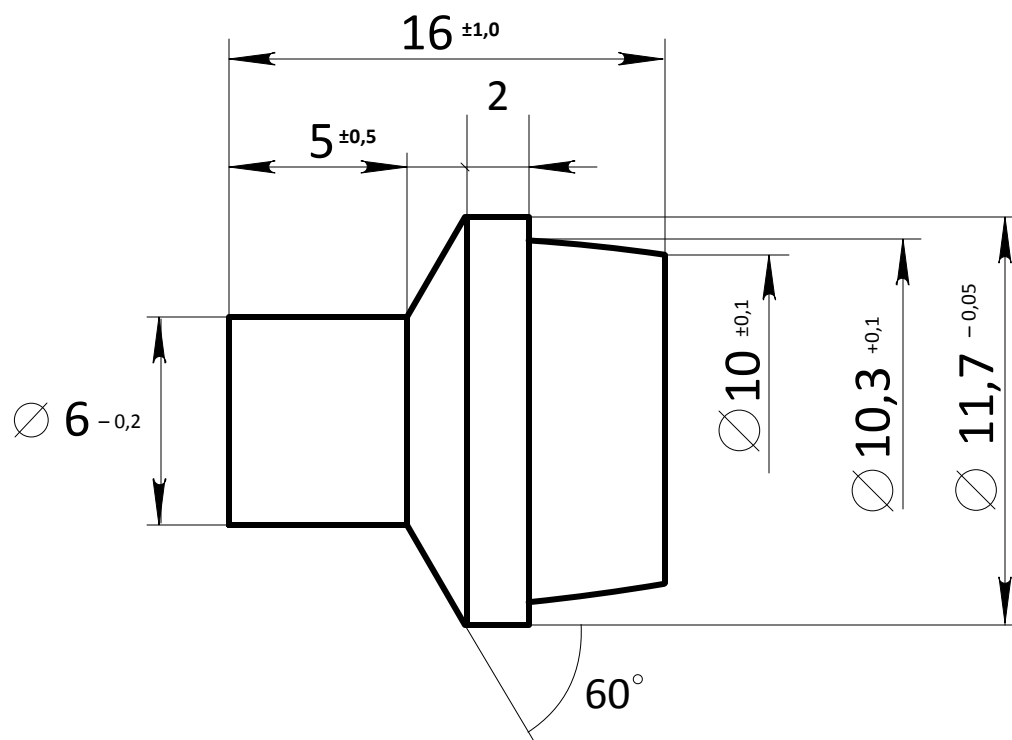

* Особая чистота

Сборочный чертеж
Фильтр высокого давления (800 бар)
Натуральный размер

Деталь № 1

Фильтр высокого давления (800 бар)

Деталь № 3

* Особая чистота

Фильтр высокого давления (800 бар)

Деталь № 2

Фильтр высокого давления (800 бар)