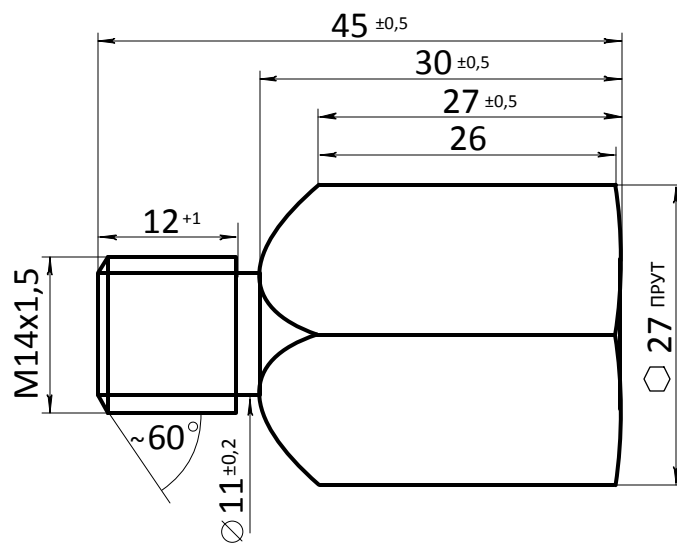

* Особая чистота

Сборочный чертеж
Фильтр высокого давления (800 бар)
Натуральный размер

Деталь № 1

Фильтр высокого давления (800 бар)

Деталь № 3

* Особая чистота

Фильтр высокого давления (800 бар)

Деталь № 2

Фильтр высокого давления (800 бар)