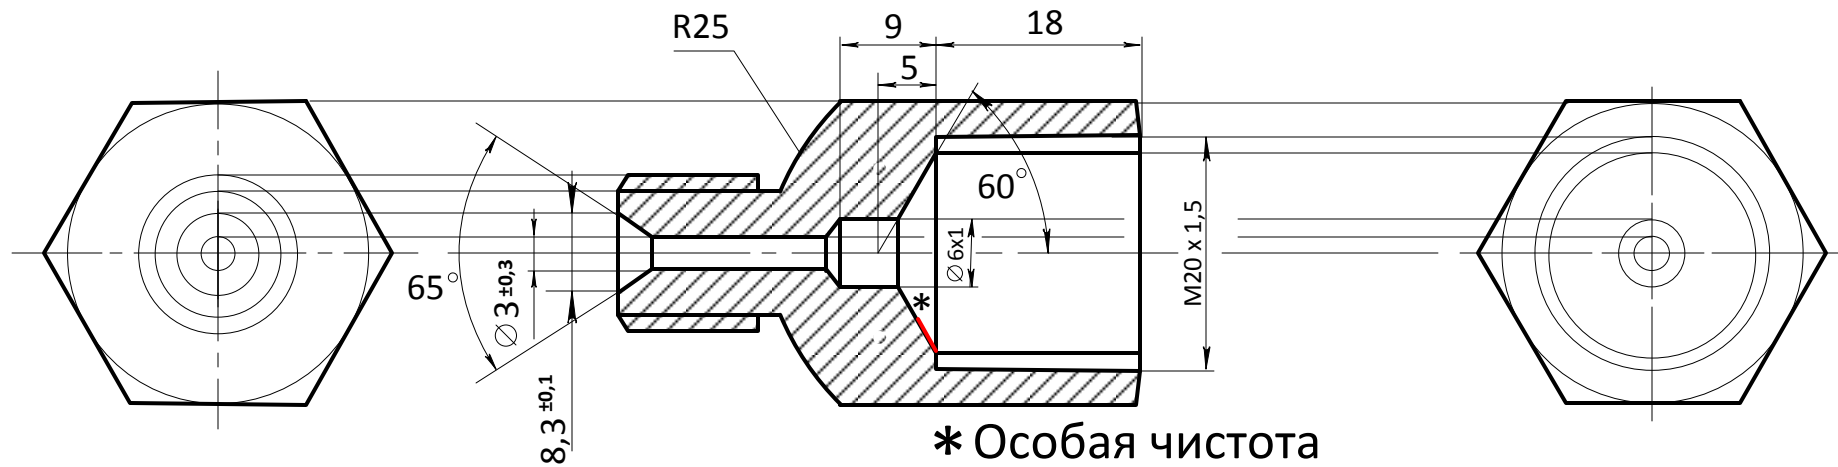

* Особая чистота

Сборочный чертеж
Фильтр высокого давления (800 бар)
Натуральный размер

Деталь № 1

Фильтр высокого давления (800 бар)

Деталь № 3

* Особая чистота

Фильтр высокого давления (800 бар)

Деталь № 2