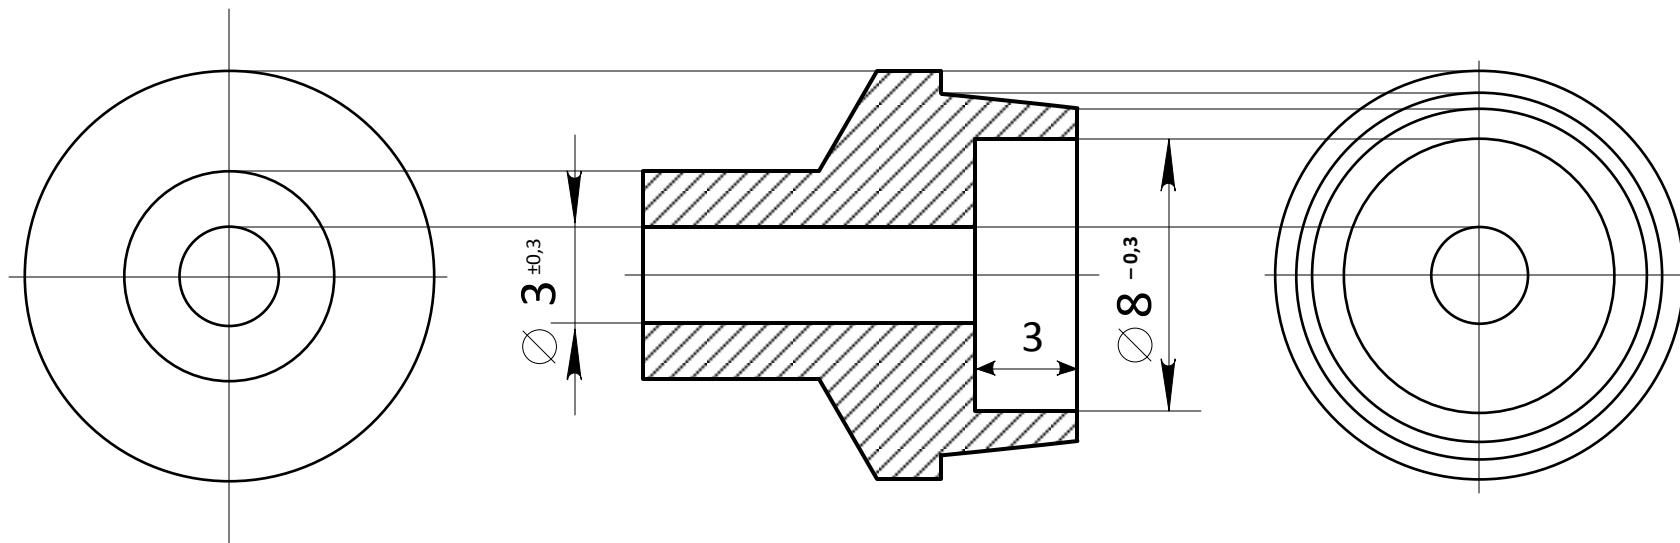

* Особая чистота

Сборочный чертеж
Фильтр высокого давления (800 бар)
Натуральный размер

Деталь № 1

Фильтр высокого давления (800 бар)

Деталь № 3

* Особая чистота

Фильтр высокого давления (800 бар)

Деталь № 2

Фильтр высокого давления (800 бар)