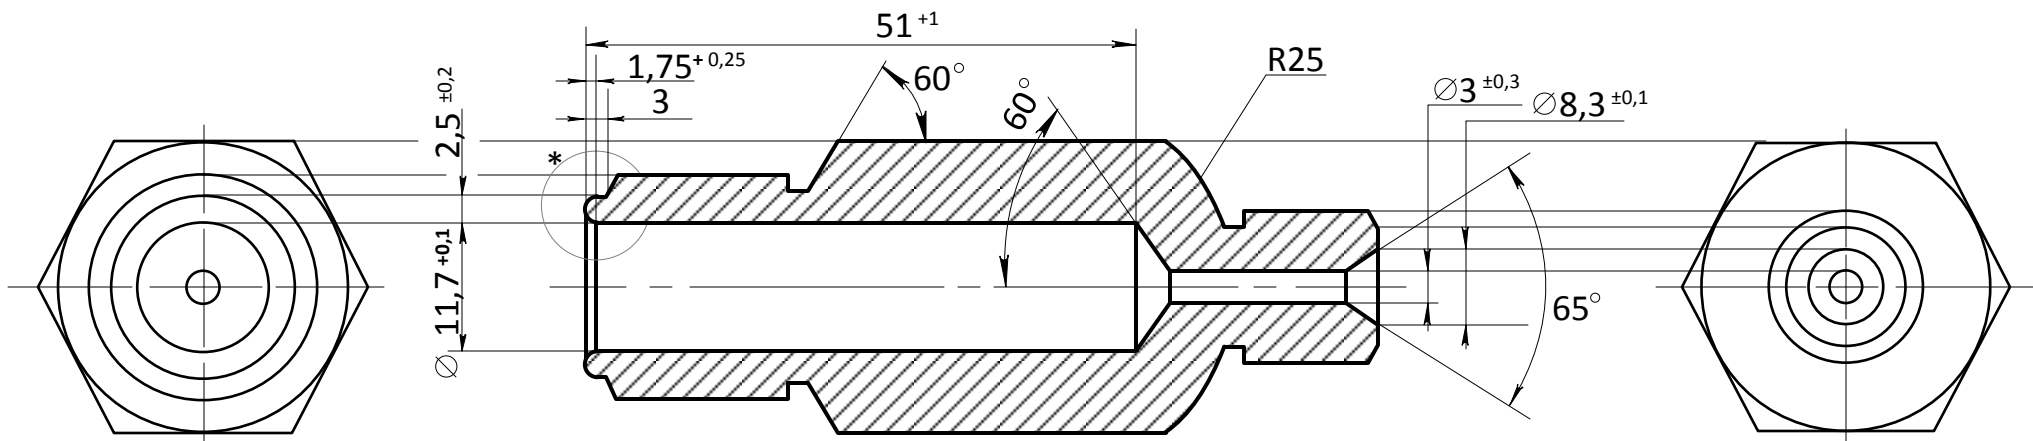

* Особая чистота

Сборочный чертеж
Фильтр высокого давления (800 бар)
Натуральный размер

Деталь № 1

Фильтр высокого давления (800 бар)

Деталь № 3

* Особая чистота

Фильтр высокого давления (800 бар)

Деталь № 2