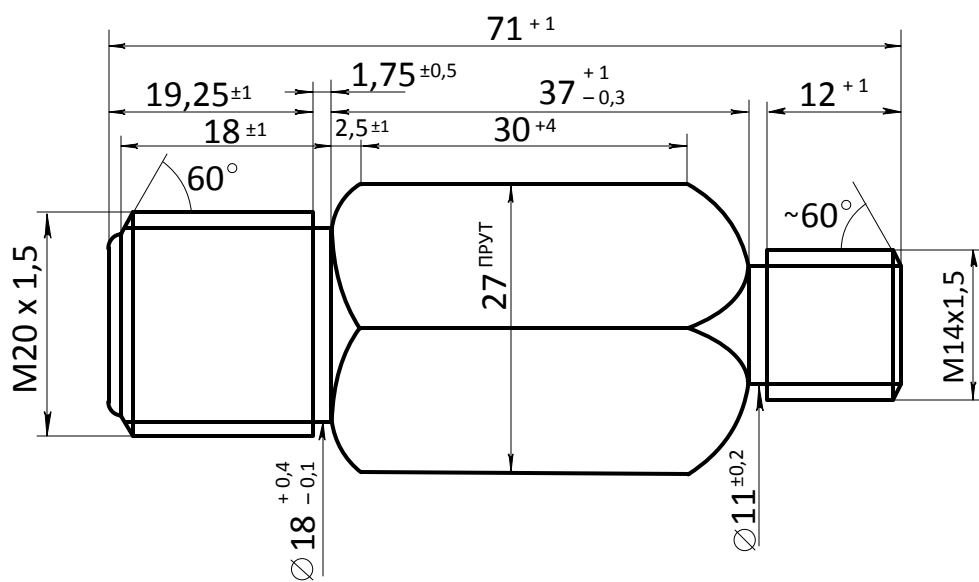

* Особая чистота

Сборочный чертеж
Фильтр высокого давления (800 бар)
Натуральный размер

Деталь № 1

Фильтр высокого давления (800 бар)

Деталь № 3

* Особая чистота

Фильтр высокого давления (800 бар)

Деталь № 2

Фильтр высокого давления (800 бар)